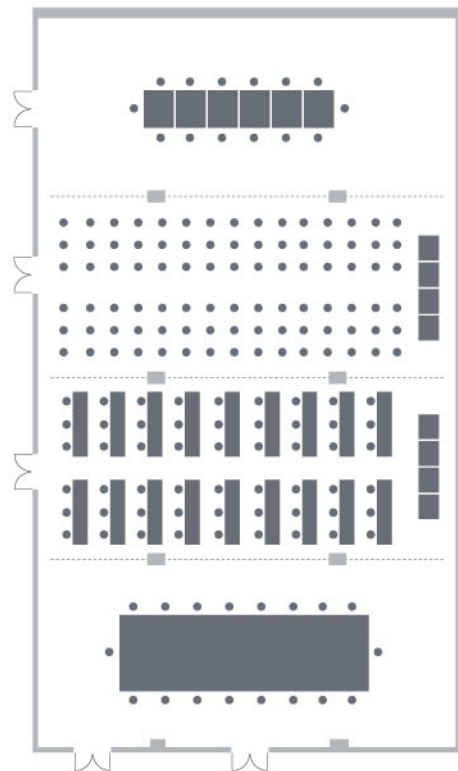

Salón Palacios

Salón modular, dividido por tabiques móviles insonorizados

UBICACIÓN: Planta Baja

ILUMINACIÓN: Focos

SUELO: Mármol

OTROS DETALLES:

- Local Interior
- Aire Acondicionado
- Líneas Telefónicas
- Acceso Internet por ADSL
- Pantalla Móvil de 2,44x2,44 m.
- Retroproyector
- Proyector de Diapositivas
- Rotafolios
- Wifi

Módulo Salón Palacios. Distribución mesas en "U".

HOTEL CARLOS I SILGAR****
 c/Vigo s/n, 36960
 Sanxenxo-Pontevedra
 Tel.: 986 727 036
 Fax: 986 721 108
 info@hotelcarlos.es
 www.hotelcarlos.es

	1 MÓDULO	2 MÓDULOS	3 MÓDULOS	4 MÓDULOS
 Superficie	122 m ²	244 m ²	366 m ²	416 m ²
 Altura	3,20 m	3,20 m	3,20 m	3,20 m

 Teatro	118	130	190	300	
 Escuela	60	100	150	150	
 U	45			75	
 Cocktail	100	160	280	350	
 Banquete	Con Escenario	30	100	130	230
	Sin Escenario	50	110	150	250
 Consejo	30	40	60		

-  Trifásico
-  Enchufe
-  Toma telefónica
-  Toma Radio y TV
-  Toma de datos / PC
-  Toma de micro
-  Modem / Router