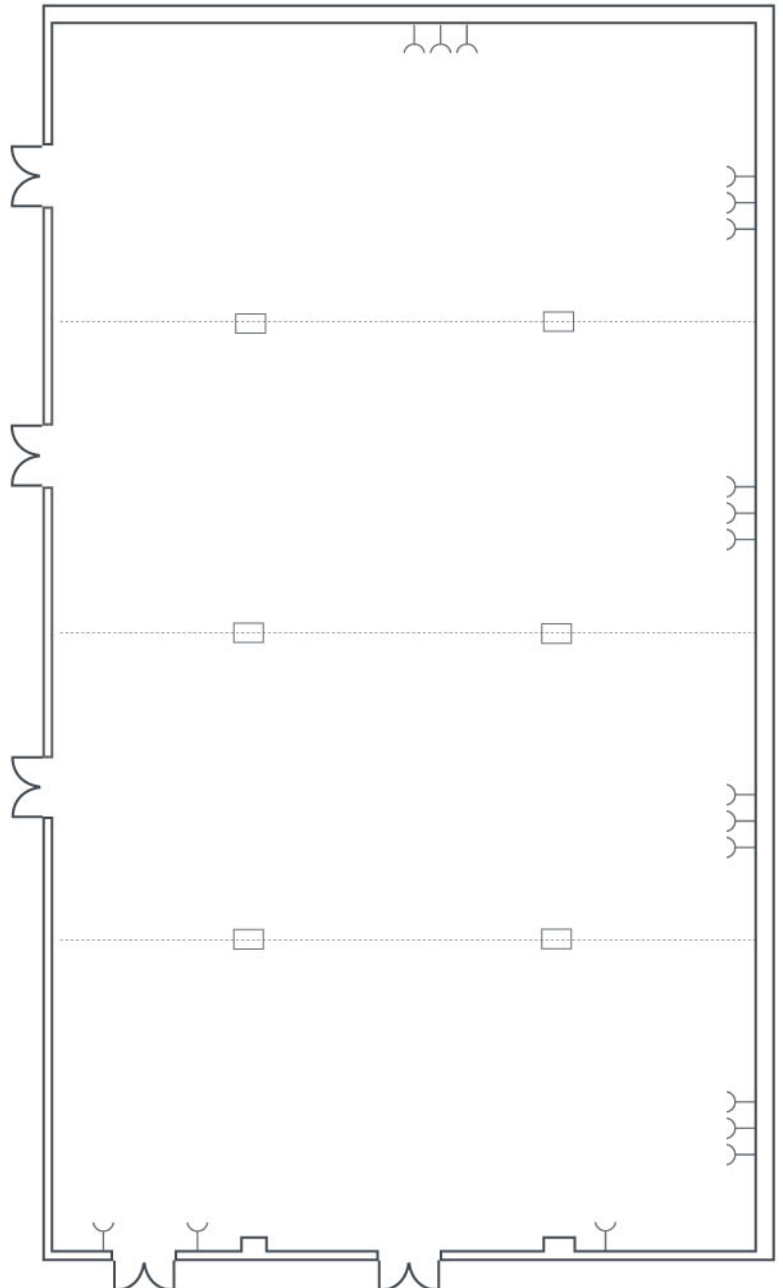

1 MÓDULO	2 MÓDULOS	3 MÓDULOS	4 MÓDULOS
 Superficie	122 m²	244 m²	366 m²	416 m²
 Altura	3,20 m	3,20 m	3,20 m	3,20 m

 Teatro	118	130	190	300	
 Escuela	60	100	150	150	
 U	45			75	
 Cocktail	100	160	280	350	
 Banquete	Con Escenario	30	100	130	230
	Sin Escenario	50	110	150	250
 Consejo	30	40	60		

- Trifásico
- Enchufe
- Toma telefónica
- Toma Radio y TV
- Toma de datos / PC
- Toma de micro
- Modem / Router